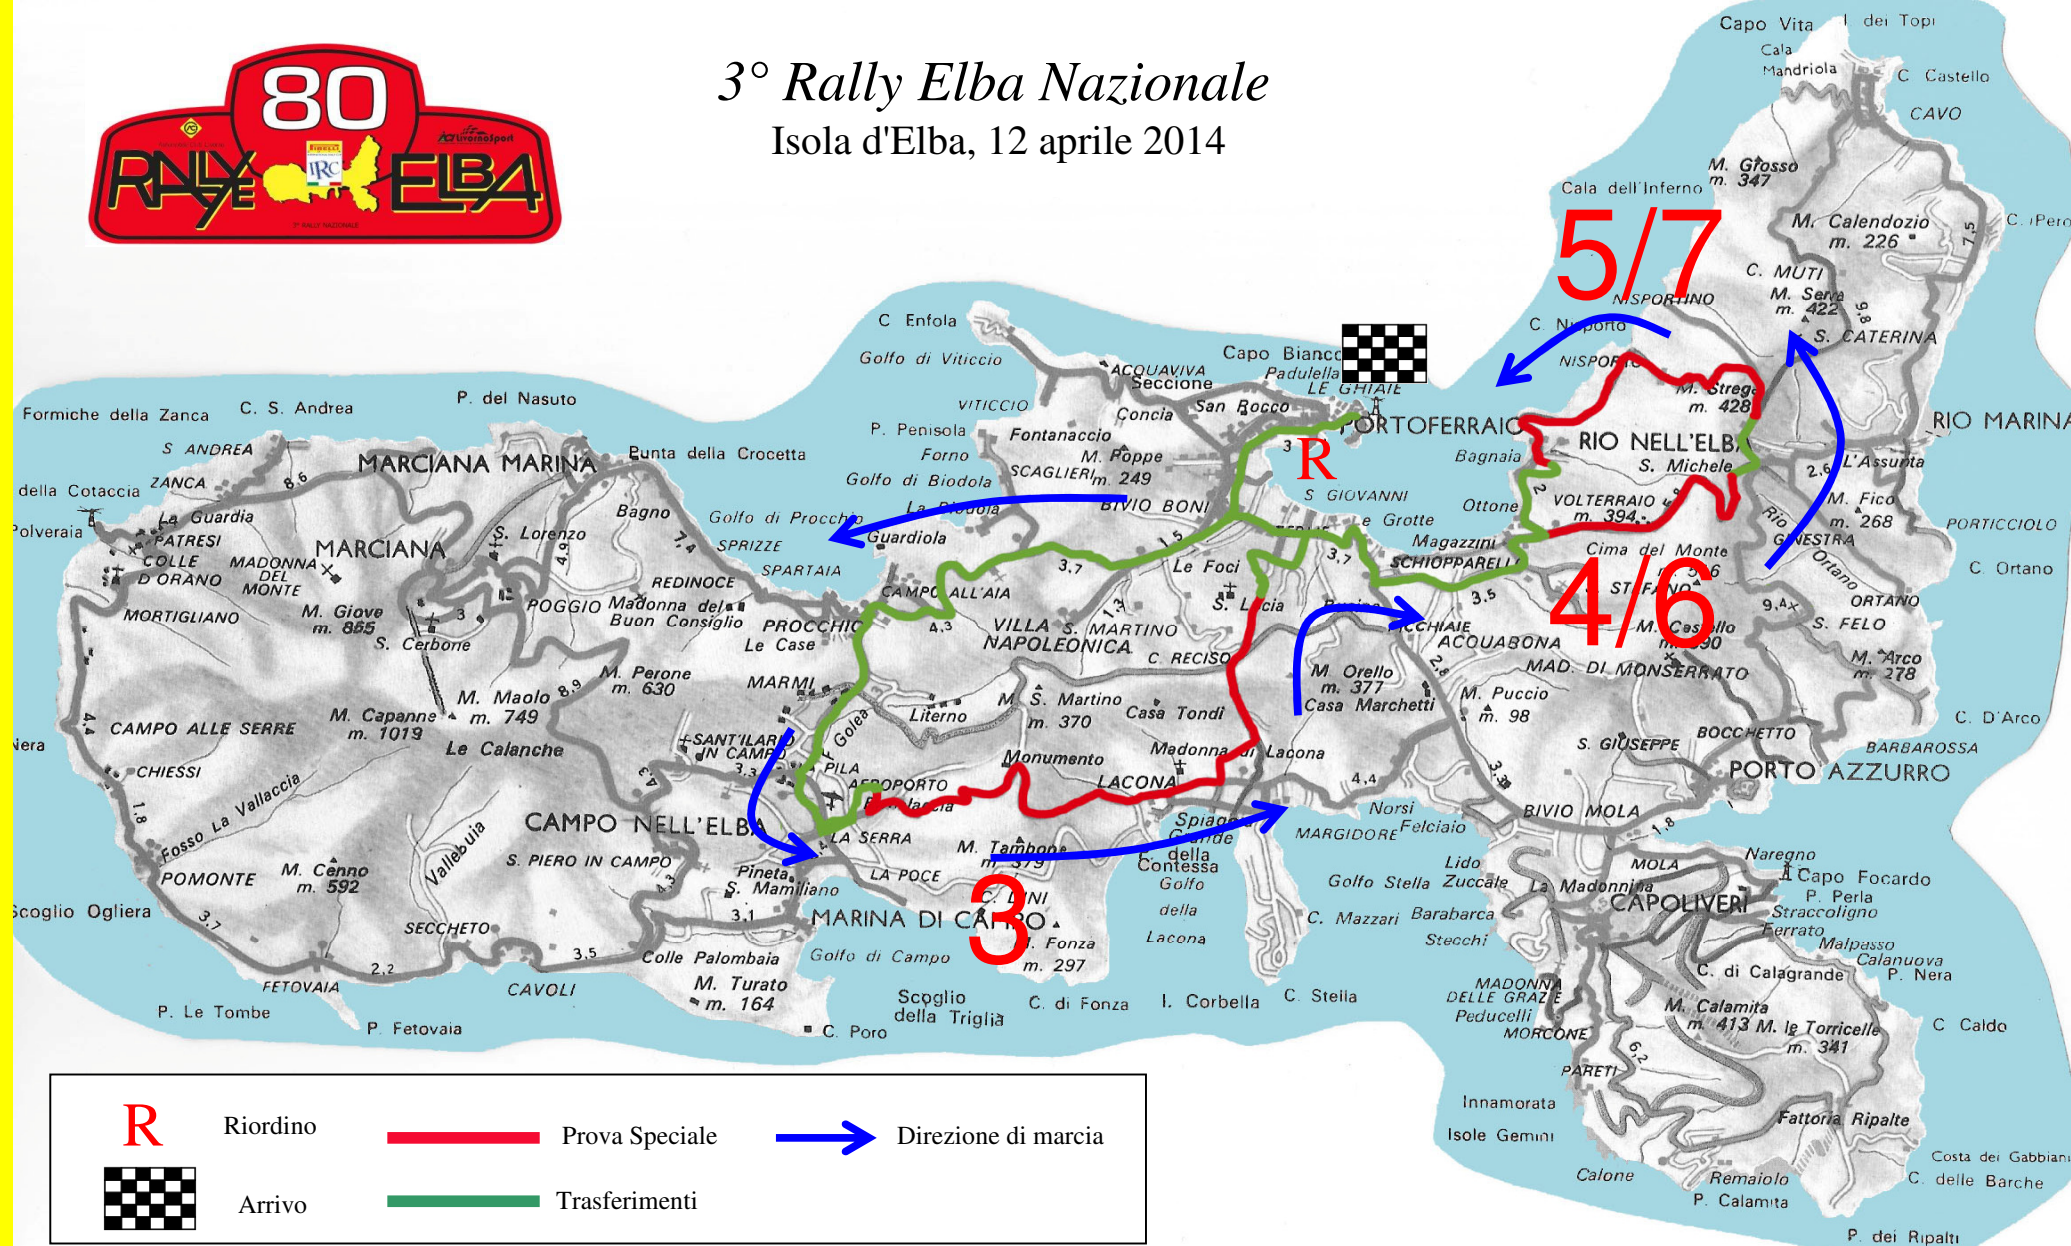

3° Rally Elba Nazionale

Isola d'Elba, 11 aprile 2014

	Partenza		Prova Speciale		Direzione di marcia
R	Riordino		Trasferimenti		

3° Rally Elba Nazionale

Isola d'Elba, 12 aprile 2014

R	Riordino		Prova Speciale		Direzione di marcia
	Arrivo		Trasferimenti		