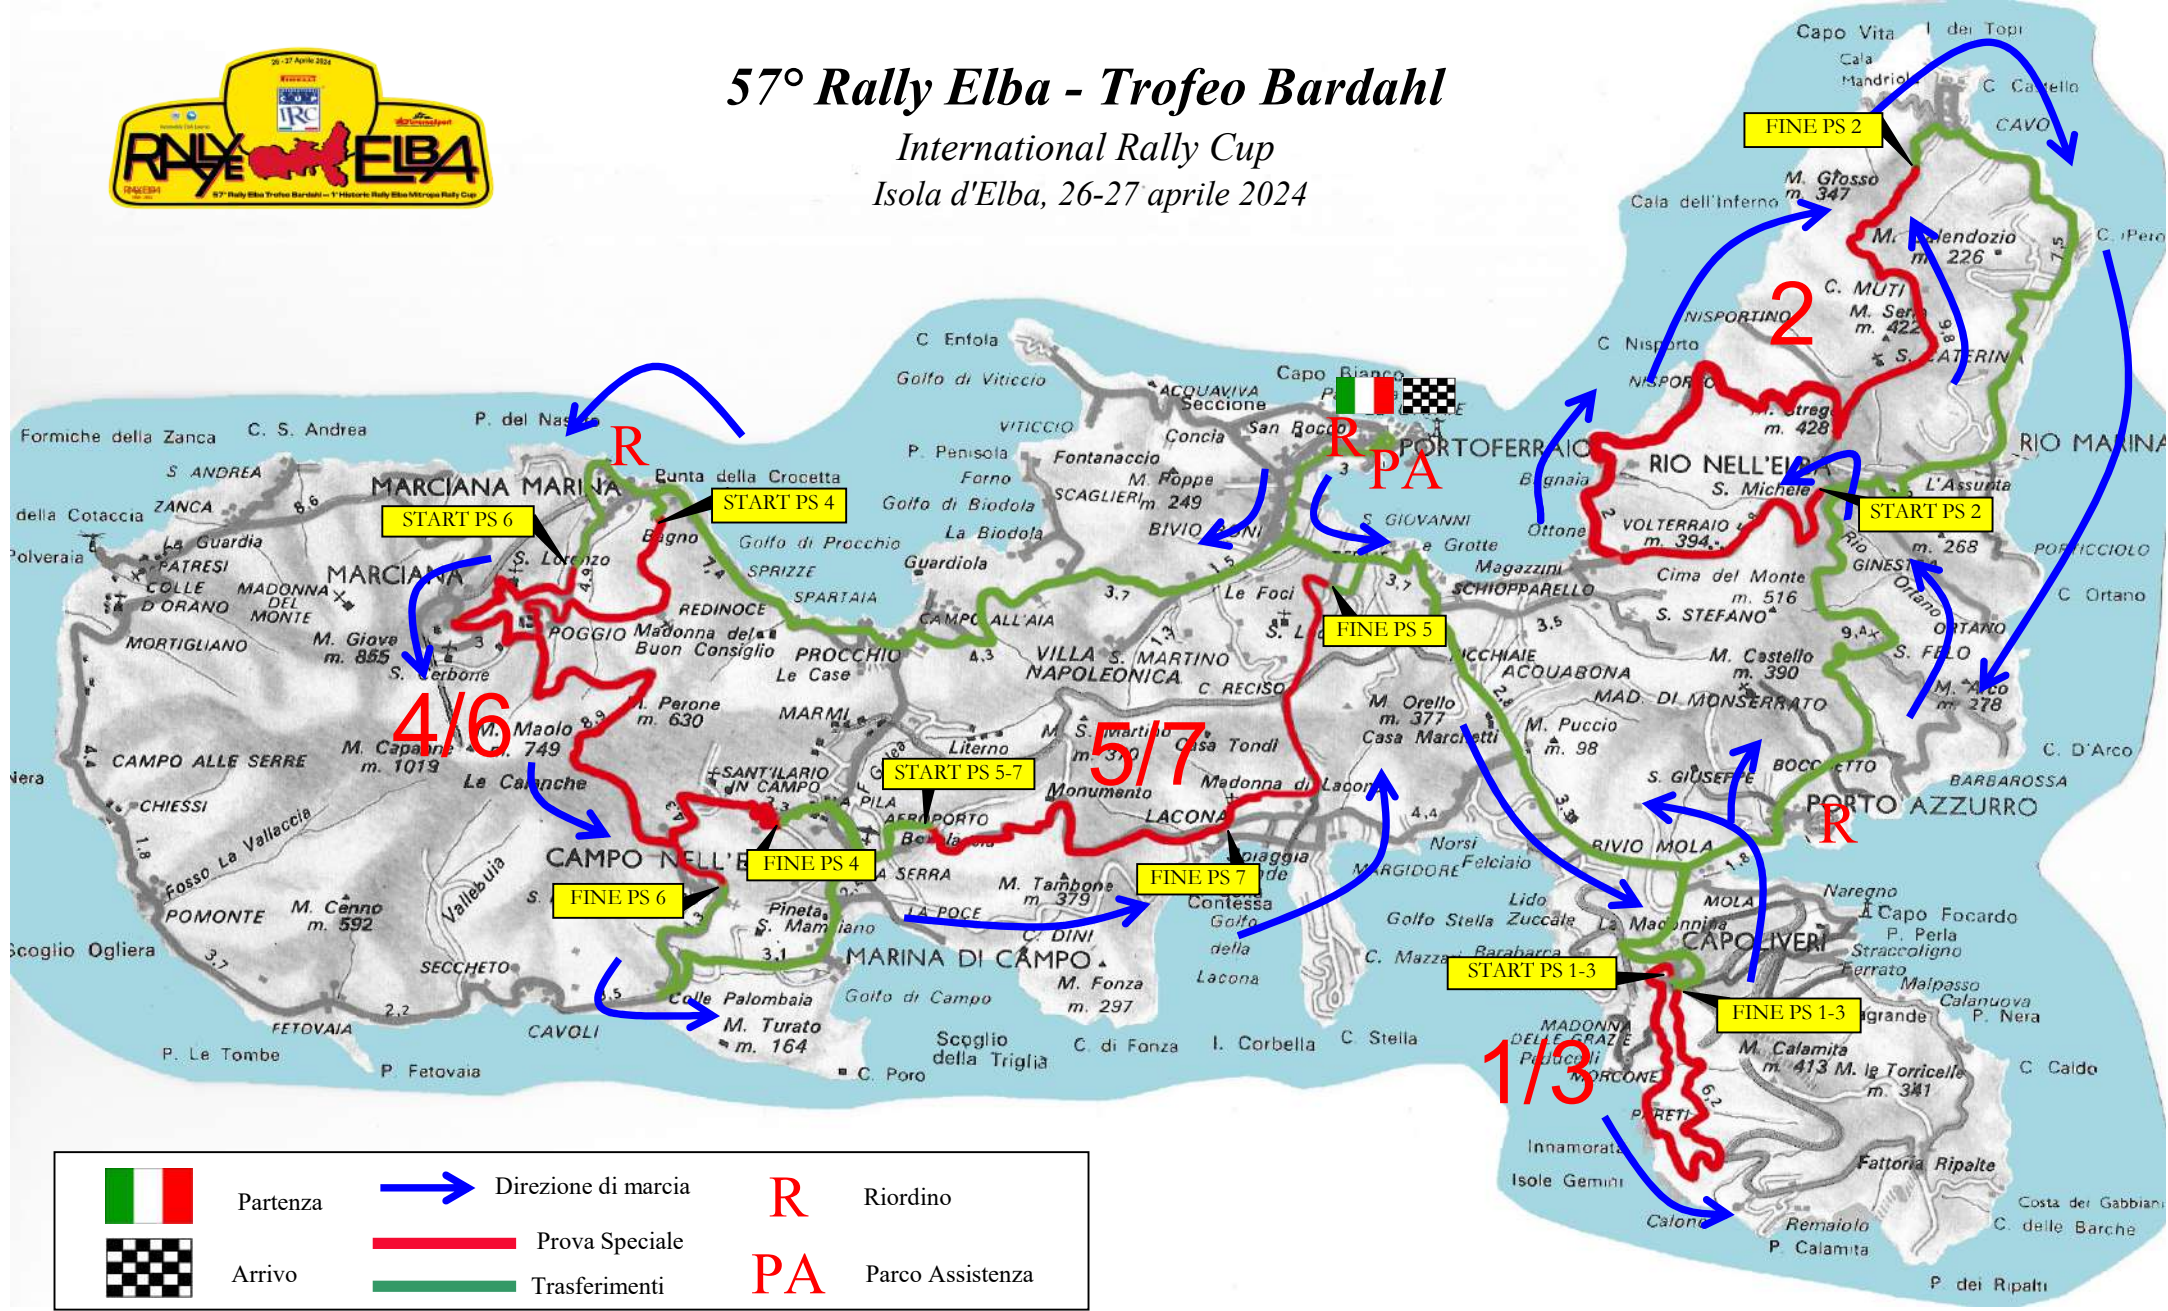

57° Rally Elba - Trofeo Bardahl

International Rally Cup
Isola d'Elba, 26-27 aprile 2024

	Partenza		Direzione di marcia	R	Riordino
	Arrivo		Prova Speciale	PA	Parco Assistenza
			Trasferimenti		