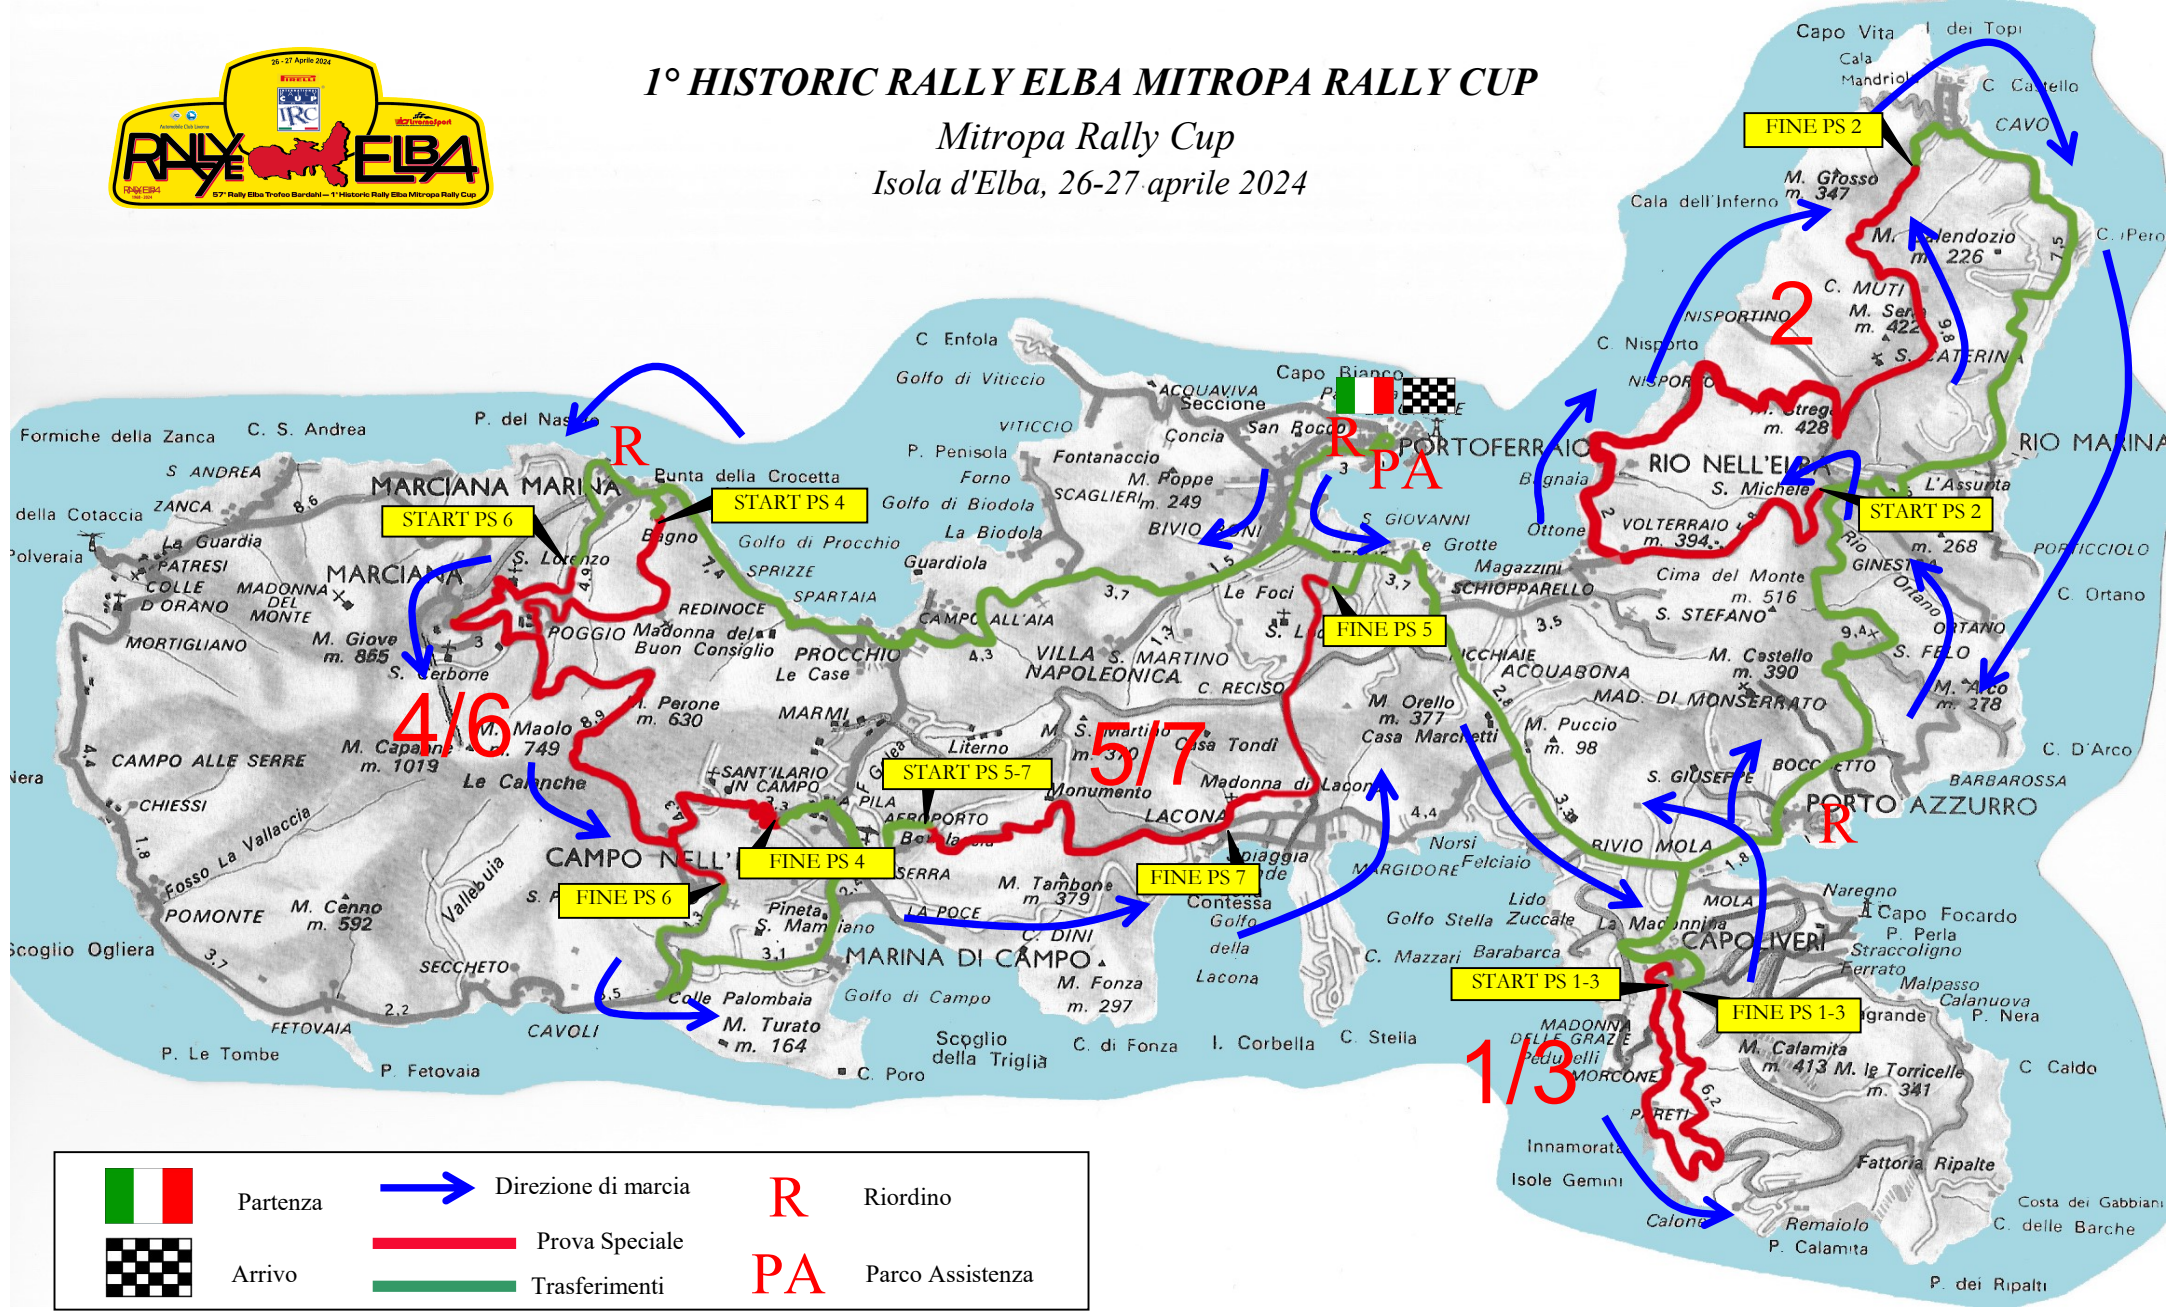

1° HISTORIC RALLY ELBA MITROPA RALLY CUP

Mitropa Rally Cup

Isola d'Elba, 26-27 aprile 2024

	Partenza		Direzione di marcia	R	Riordino
	Arrivo		Prova Speciale	PA	Parco Assistenza
			Trasferimenti		