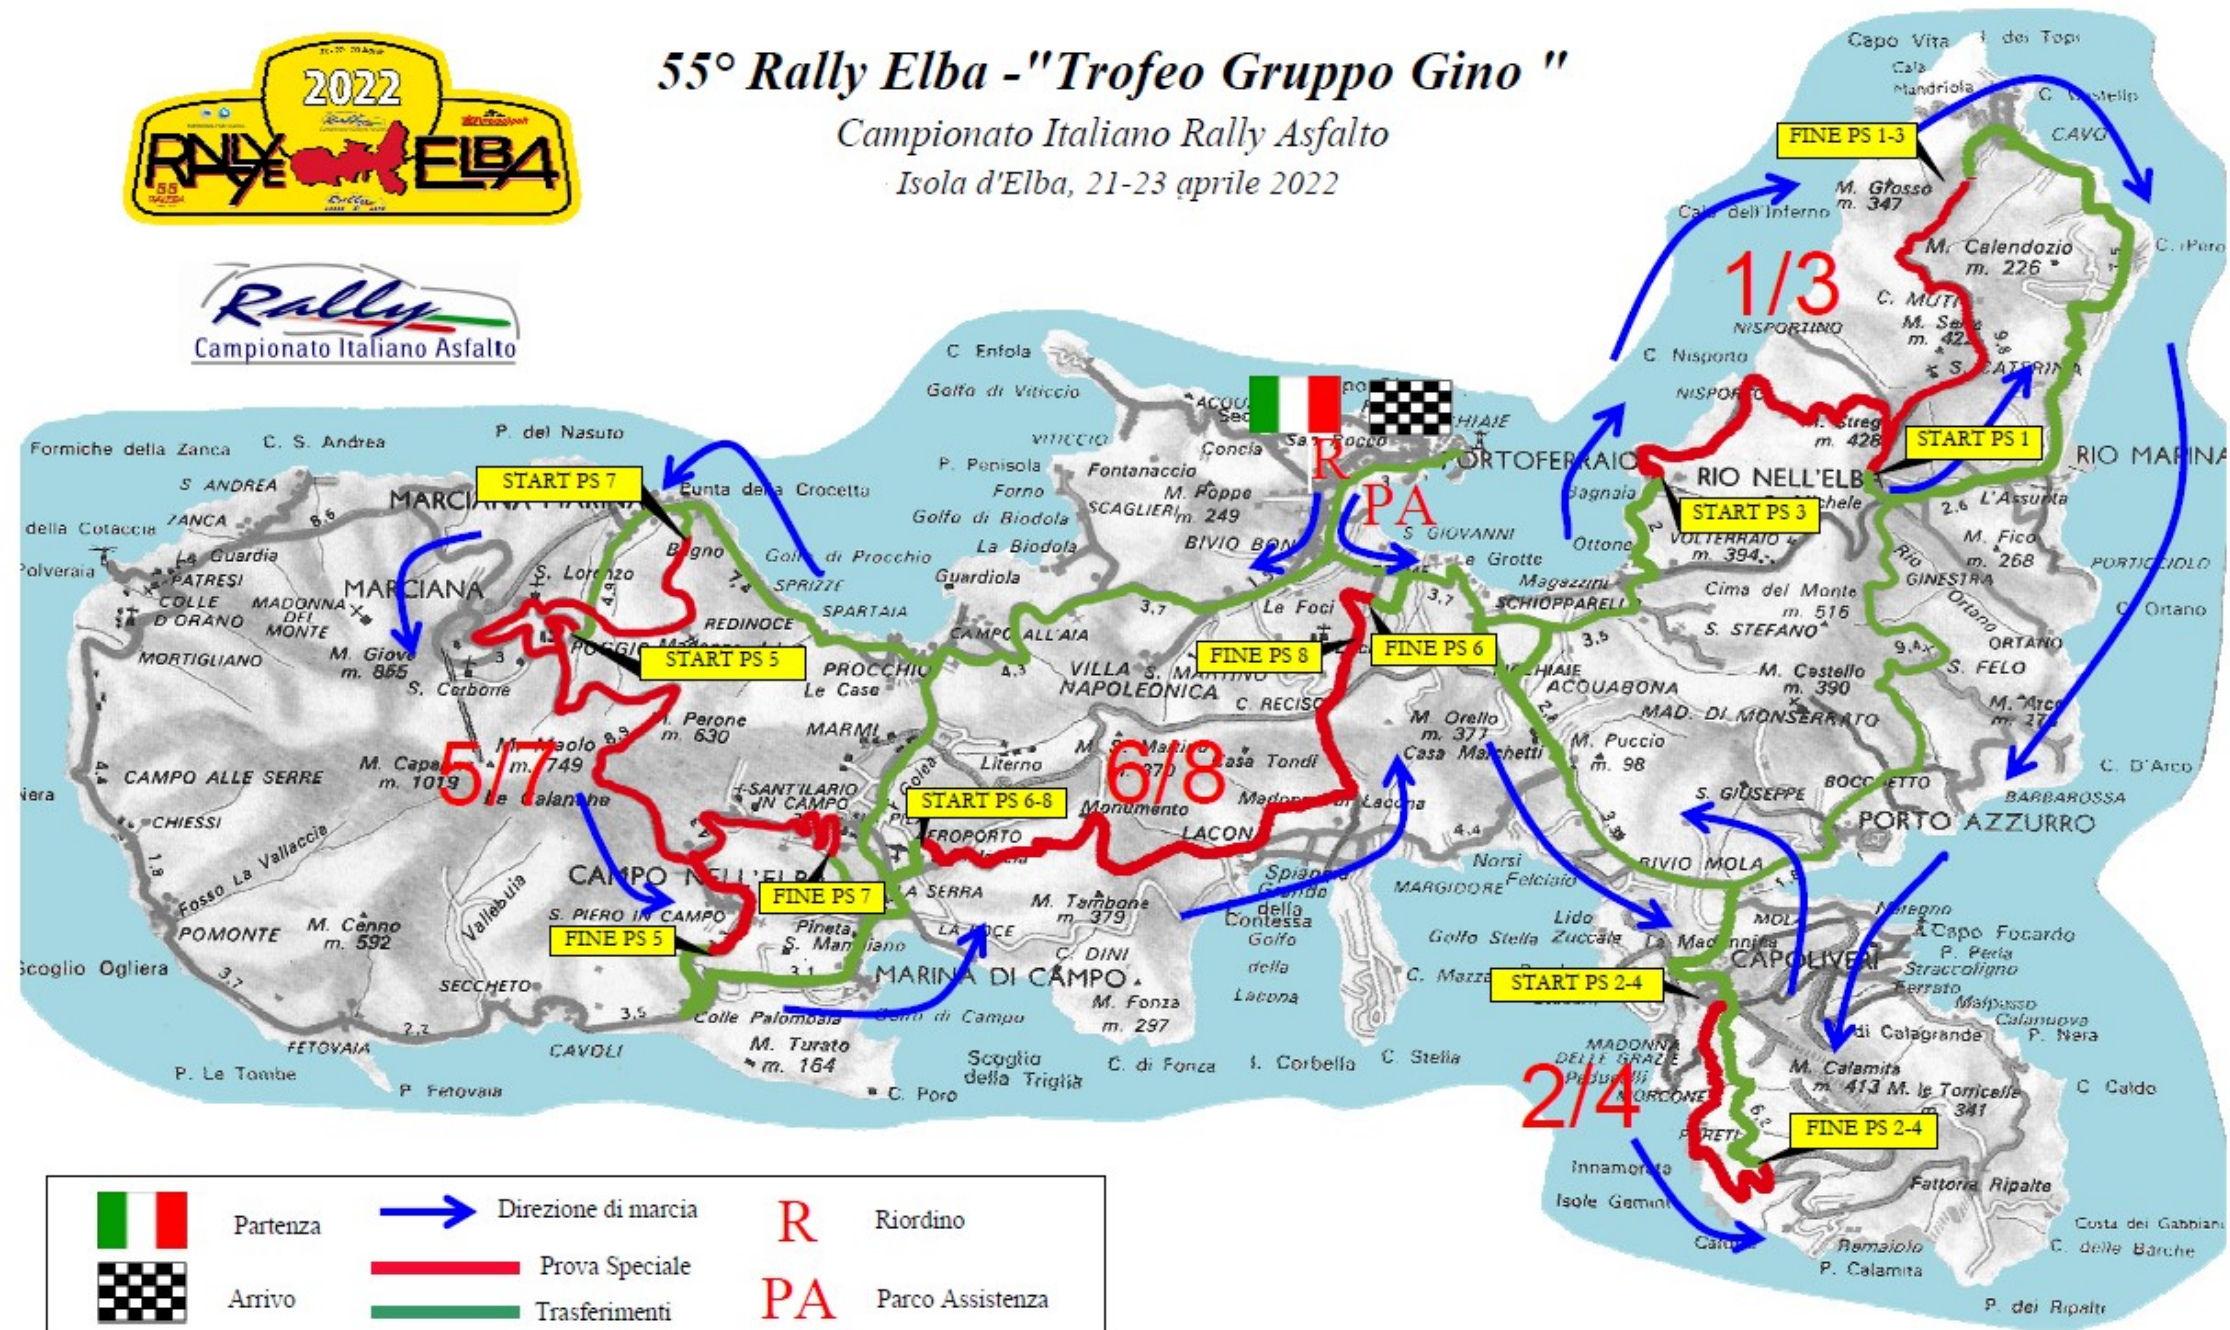

55° Rally Elba - "Trofeo Gruppo Gino"

Campionato Italiano Rally Asfalto

Isola d'Elba, 21-23 aprile 2022

Rally
Campionato Italiano Asfalto

	Partenza		Direzione di marcia	R	Riordino
	Arrivo		Prova Speciale	PA	Parco Assistenza
			Trasferimenti		